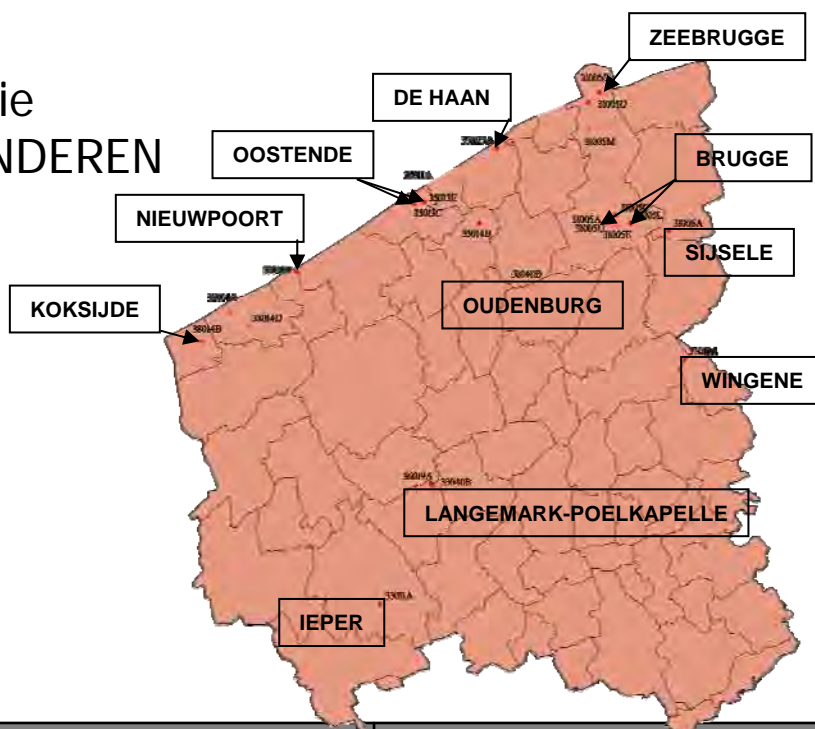

Provincie WEST-VLAANDEREN

Gemeente	NUQUA	Naam Kwartier	Organisme (Wijzigingen in bold)		Timing NLT
			Nu	Toekomst	
BRUGGE	31005A	PROV ST WEST-VLAANDEREN	Mil Comdo Prov W-VI	Mil Comdo Prov W-VI	
BRUGGE (SINT-KRUIS)	31005L	KW LUITENANT-TER-ZEE Victor BILLET	CC Mar - CC CIS CC Sp Dept Catering BENL - DIRNAVSUPPORT	CC Mar - CC CIS CC Sp Dept Catering BENL - DIRNAVSUPPORT + 5 CRI + ACOS IS + Deel Def CDSKA + HRP (Info Centrum WEST-VLAANDEREN)	
SIJSELE	31006A	KW SGT BARON ANDRE GILLES DE PELICHY	51 Bn Log - Ant CMO 17	Wordt verlaten en kan vervreemd worden	Eind 2011
DE HAAN	35029A	KW RADSTABE VLISSEGEM	IKE	Wordt verlaten en kan vervreemd worden	2012
IEPER	33011A	KW 1STE WACHTMEESTER LEMAHIEU, ALBERT	CC MP - Ant CMO17	CC MP - Med Ant (EMI A)	
KOKSIJDE	38014B	BASIS ADJT VI F.ALAAEYS	BKOKS - Ant CMO 17 - Meteo W	Transformatie tot Basis SAR	
LANGEMARK-POELKAPELLE	33040B	KW STEENSTRAAT	29 Bn Log - DOVO - Ant CMO17	DOVO	
LANGEMARK-POELKAPELLE	36019A	KWARTIER BOS VAN HOUTHULST	DIRNAVLOG - DOVO	DIRNAVLOG - DOVO	
LANGEMARK-POELKAPELLE		KWARTIER Kapt de WOUTERS	Reeds gesloten	Vervreemding	2009
NIEUWPOORT	38016B	KAMP VAN LOMBARDSIJDE	14 A - 1JP/G - Ant CMO17 - MP Gp - BDLC	AD Eenheid/Aie Gp - MP Gp + EMI A + CMR	
OOSTENDE	35013C	MARINEKAZERNE BOATSMAN JONSEN	BE Part EGUERMIN - KMuzDef Ant CMO17 - CC Mar	BE Part EGUERMIN - KMuzDef - CC Mar	
OOSTENDE	35013E	KW OOSTEROEVER	DIRNAVLOG	Wordt verlaten en kan vervreemd worden	
OUDENBURG	35014B	RCS OUDENBURG	CC CIS	CC CIS	
WINGENE	37018A	RCS WINGENE	CC CIS	CC CIS	
ZEEBRUGGE (BRUGGE)	31005G	MARINEBASIS ZEEBRUGGE	DIRNAVLOG - DIRNAVSUPPORT - DOVO - COMOPNSAV - ComCenter	DIRNAVLOG - COMOPNSAV - DIRNAVSUPPORT - DOVO - ComCenter + CMR (EMI A) + Mov Ctl Gp	
BRUGGE	31005C	KW EX MIL HOSPITAAL	5 CRI - ACOS IS	Wordt verlaten en kan vervreemd worden	Eind 2009
BRUGGE	31005U	INFORMATIE CENTRUM WEST-VLAANDEREN	HRP - Deeln Def CDSKA	Wordt verlaten en kan vervreemd worden	Eind 2009
ZEEBRUGGE (BRUGGE)	31005D	KW KNAPEN	DIRNAVLOG - Mov Ctl Gp - Ant CMO17	Wordt verlaten en kan vervreemd worden na sanering	Eind 2011
ZEDELGEM		KW KAPT STEVENS	Reeds gesloten	Vervreemding	2009