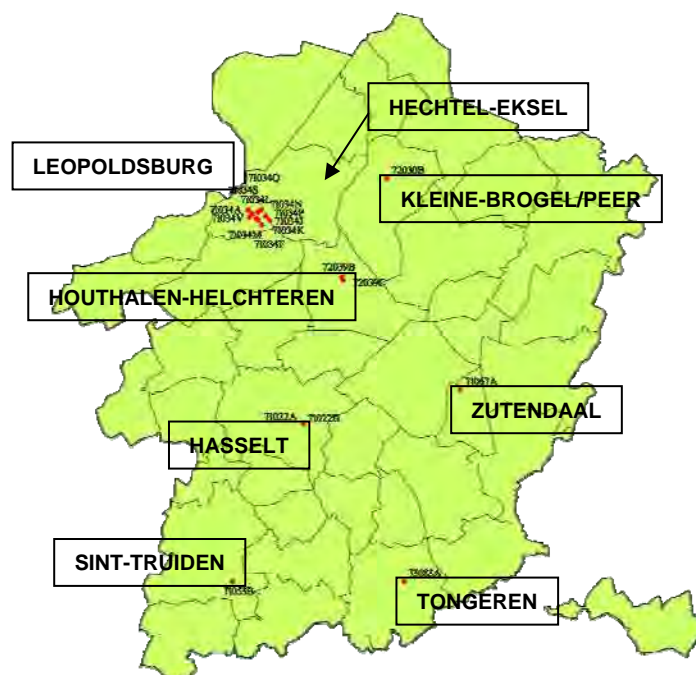

Provincie LIMBURG

Gemeente	NUQUA	Naam Kwartier	Organisme (Wijzigingen in bold)		Timing NLT
			Nu	Toekomst	
HASSELT	71022A	PROV ST LIMBURG	Mil Comdo Prov Lim - ACOS IS	Mil Comdo Prov Lim - ACOS IS + HRP (Info Centrum LIMBURG)	
HASSELT	71022B	INFORMATIE CENTRUM LIMBURG	HRP	Wordt overgedragen FOD Fin	Eind 2009
LEOPOLDSBURG	71034A	KAMP BEVERLO/ KW 4 CRI	1/3 Cy - Kamp BEVERLO - 4 CRI	1/3 Cy - Kamp BEVERLO - 4 CRI	
LEOPOLDSBURG		KW ANTWERPEN	Kamp BEVERLO	Kamp BEVERLO + 4 CRI	2014
LEOPOLDSBURG	71034F	KW CDT SBH VAN DOOREN	2/4 L	MP Gp	
LEOPOLDSBURG	71034J	KW OLT WAUTERS	CMO 1	EMI B + CMR	
LEOPOLDSBURG	71034K	KW LEOPOLD 1	HQ 1 Bde - 18 Bn Log - CC MP - 10 Gp CIS - BSS/CBOS Noord	HQ Md Bde - Bn Log NOORD - Gp CIS NOORD - CC MP - CBOS Noord	
LEOPOLDSBURG	71034L	KW GEN MAJ LIBBRECHT	BSS CBOS Noord CC LAND Dept Cav	CC LAND Dept Man + Staf CC LAND - CBOS Noord	
LEOPOLDSBURG	71034M	KW PRINS BOUDEWIJN	1 C/1 Gr - Deeln DEF CDSCA	Man Bn - Deeln DEF CDSCA	
LEOPOLDSBURG	71034N	KW LT GEN PIRON	Bvr/5 Li	Man Bn	
LEOPOLDSBURG	71034P	KW IJZER	1 JP/G	Wordt verlaten	2014
LEOPOLDSBURG	71034Q	MUN DEP LEOPOLDSBURG	29 Bn Log	Mun Dep	
LEOPOLDSBURG	71034V	KW CHAZALLAAN	Mov Ctl Gp	Mov Ctl Gp	
HECHTEL-EKSEL	72038A	KW VLASMEER	Kamperende troepen	Wordt verlaten en gesloten na het verlaten van KW IJZER	
LEOPOLDSBURG		KW POLYGOON		Kamperende troepen	
SINT-TRUIDEN	71053B	KW KOL VL RENSON SAFFRAANBERG	KSOO - CC Sp Dept Tech Air BSS CBO Kader - CHRD - VDKMS - BDLC	KSOO - CC Sp Dept Tech Air - CBO Kader - CHRD - VDKMS - BDLC + CMR (EMI B)	
ZUTENDAAL	71067A	VLIEGVELD ZUTENDAAL	DISC Mat - 29 Bn Log - Ant CMO1	DISC Mat - SIPEG/INES	
ZUTENDAAL		Terrain ex-Mun Dep	Reeds gesloten	Kan vervreemd worden	2010
PEER	72030B	BASIS GENMAJ VL DU MONCEAU DE BERGENDAEL	10 W Tac - Ant CMO1	10 W Tac - Med Ant (EMI B)	
HOUTHALEN-HELCHTEREN	72039B	KW HELCHTEREN	2 A - Ant CMO1	Wordt verlaten en kan vervreemd worden	2011
HOUTHALEN-HELCHTEREN	72039C	KWARTIER SONNISSTRAAT	10 W Tac	10 W Tac - Schietveld	
LEOPOLDSBURG	71034S	KW MOORSLEDE	MP Gp	Wordt verlaten en kan vervreemd worden	Eind 2011
LEOPOLDSBURG	71034A	KW REIGERSVLIET	Reeds gesloten	Wordt verlaten en kan ten dele vervreemd worden	2010
TONGEREN	73083A	KW AMBIORIX BARRACKS	CRC - Ant CMO1	Wordt verlaten en kan vervreemd worden	2009