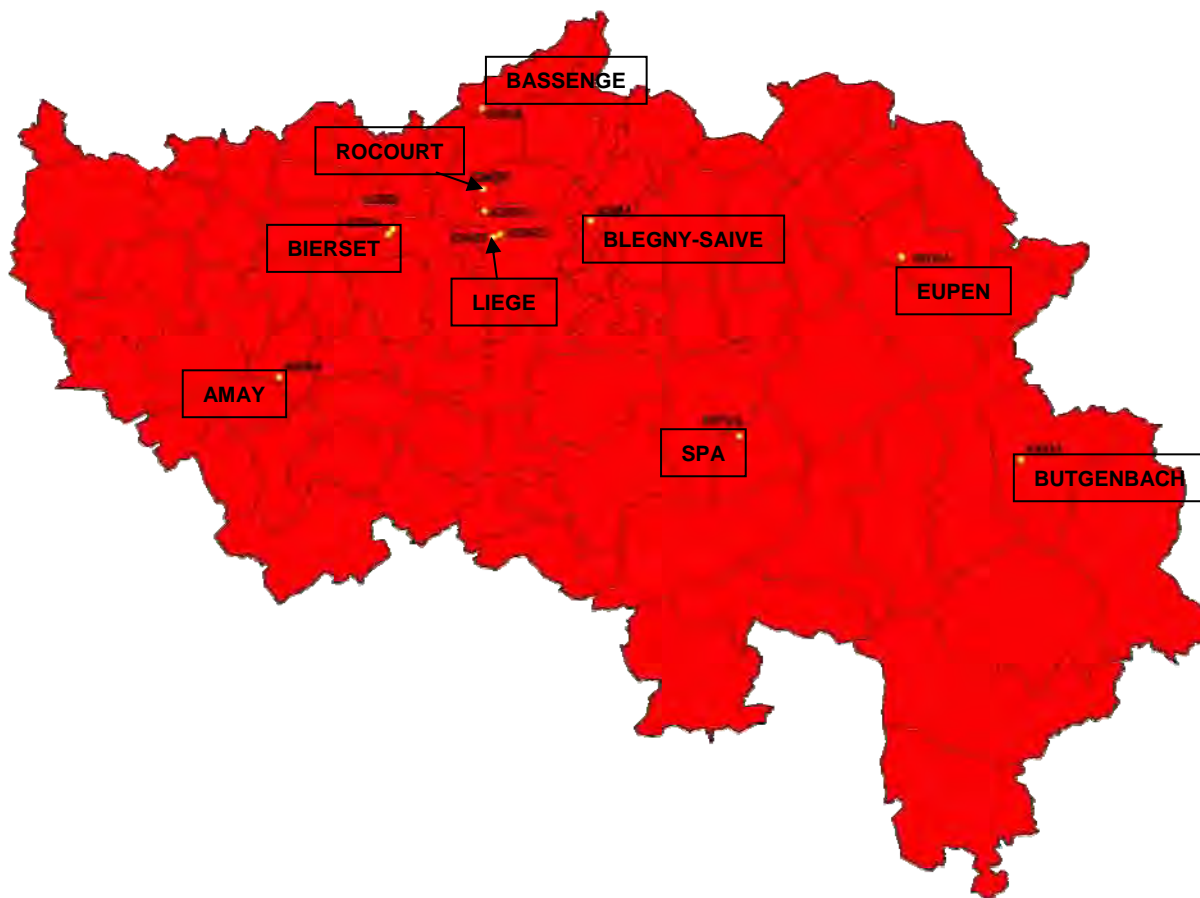

Province de LIEGE

Gemeente	NUQUA	Naam Kwartier	Organisme (Wijzigingen in bold)		Timing NLT
			Nu	Toekomst	
AMAY	61003A	CAMP ADJUDANT BRASSEUR	4 Gn - 8 Bn Log - Ant CMO7	4 Gn + CC Land Dept Gn + CMR (EMI C)	
BASSENGE	62011B	QU SITE RADAR GLONS (CRC)	CRC - NPC	NPC blijft Wordt ten dele verlaten en kan vervreemd worden	2015
LIEGE	62063F	QU MED SLT JONCKER	3 CRI - Mov CII Gp - CC R&A Comdt Mil Prov Liège	3 CRI - Mov CII Gp - CC R&A Comdt Mil Prov Liège + HRP (Info Centrum LIEGE)	
ROCOURT	62063H	QU MAJ IFM DUFOUR	CC R&A - Ant CMO7	CC R&A	
BIERSET	62118A	AERODROME DE BIERSET	W Heli - Meteo W - Ant CMO7	Wordt verlaten en kan vervreemd worden	2014
GRACE-HOLLOGNE	62118B	BASE DE BIERSET-QUARTIER NORD	4 Gp CIS	Wordt verlaten en kan vervreemd worden	2014
BLEGNY - SAIVE	62119A	QU DE CUYPER-BENIEST	2/4 ChCh - ACOS IS - Ant CMO7	Wordt verlaten en kan vervreemd worden	2012
BUTGENBACH	63013A	PLACE ET CAMP D'ELSENBORN	Camp ELSENBORN 80 UAV Sqn - 3 CRI - Ant CMO7 - DOVO - Meteo W	Camp ELSENBORN 3 CRI - Med Ant (EMI C) - DOVO - Meteo W	
EUPEN	63023A	QU SLT ANTOINE	BSS KMILO - Ant CMO7	KMILO	
SPA	63072A	QU LIEUTENANT-GENERAL BARON JACQUES DE DIXMUDE	12/13 Li - Ant CMO7	Lt Bn - Med Ant (EMI C)	
SPA		Schietstand			
ANS	62003A	QU GENERAL LEMAN	8 Bn Log - CC R&A	Wordt verlaten en kan vervreemd worden	Eind 2011
LIEGE	62063D	INFORMATIE CENTRUM LIEGE	HRP	Overgedragen aan FOD Fin	Eind 2009