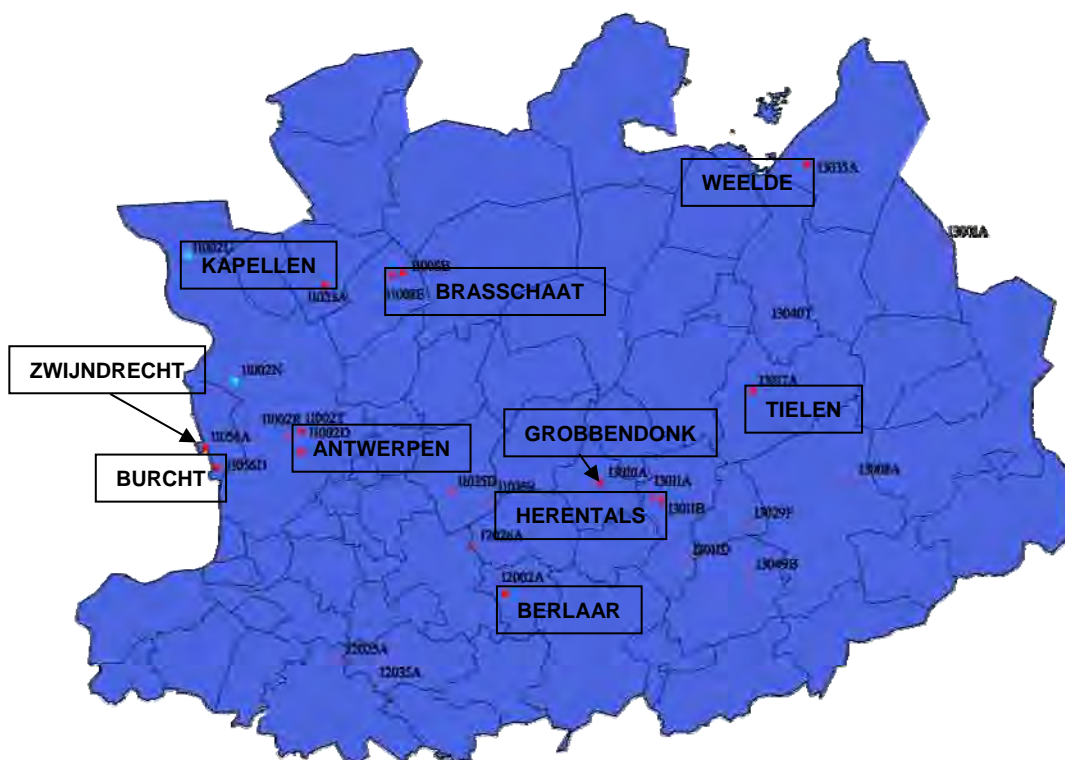

Provincie ANTWERPEN

Gemeente	NUQUA	Naam Kwartier	Organisme (Wijzigingen in bold)		Timing NLT
			Nu	Toekomst	
ANTWERPEN	11002D	KW BELGIELEI	Mil Comdo Prov Antw DIRNAVSUPPORT	Mil Comdo Prov Antw DIRNAVSUPPORT + HRP (Info Centrum ANTWERPEN) + ACOS IS	
ANTWERPEN	11002T	INFORMATIE CENTRUM ANTWERPEN	HRP	Wordt verlaten en kan vervreemd worden	
BERLAAR	12002A	KW OLT BARON ZUYLEN VAN NYEVELT	DisC WS - Ant CMO 1	DisC WS + 4 CRI	
BRASSCHAAT	11008D (B)	KW BRASSCHAAT NOORD	CEM (CC R&A)	Wordt verlaten en kan vervreemd worden	2011
BRASSCHAAT		CASERNE COPPENS (KW BRASSCHAAT OOST)		Reeds overgedragen aan FOD Fin	
BRASSCHAAT	11008E	KW BRASSCHAAT WEST	CC LAND Dept Aie - 2A - Ant CMO1 - Mov Ctl Gp - 4 CRI - ACOS IS	CC LAND Dept Aie - Mov Ctl Gp + CMR (EMI B) + CEM (CC R&A) + Aie Gp	
GROBBENDONK	13010A	KW DEN TROON	29 Bn Log - Ant CMO1 - WWB	Bn Log CENTRE - WWB	
HERENTALS	13011B	KW GOOREIND	DisC WS - 4 CRI	Wordt verlaten en kan vervreemd worden	Eind 2009
KAPELLEN	11023A	FORT KAPELLEN	KLM	Wordt verlaten en kan vervreemd worden	
TIELEN	13017A	KW KAPT PIERRE GAILLY	3 Para - Ant CMO 1	3 Para + 1 Para (-) = Lt Abn Bn - Med Ant (EMI B)	
WEELDE	13035A	VLIEGVELD WEELDE	DisC Mat	Blijft behouden als reservievliegveld	
WEELDE	13035A	WEELDE - Depot	DisC Mat	Wordt verlaten en kan vervreemd worden	
BURCHT	11056D	KW 1LT V.THOUMSIN	11 Gn - Ant CMO 1	11 Gn - Med Ant (EMI B)	
ZWIJNDRECHT	11056A	FORT KOL IFM BROSIUS	SIPEG	Wordt verlaten en kan vervreemd worden	TBD na sanering